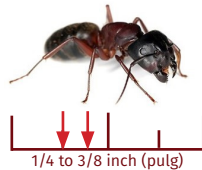

Common Pests At A Glance (Plagas Comunes de un Vistazo)

Roaches (Cucarachas)

**AMERICAN
(AMERICANA)**

REDDISH-BROWN
(CAFÉ ROJIZO)

**GERMAN
(ALEMANA)**

TAN-BLACK
(HABANO NEGRO)

**CARPENTER
(CARPINTERA)**

BLACKISH-BROWN
(CAFÉ NEGRUZCO)