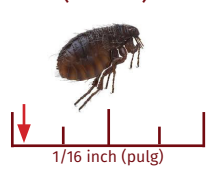

**BED BUG
(CHINCHE)**

REDDISH-BROWN
(CAFÉ ROJIZO)

**ASIAN LADY BEETLE
(CATARINA)**

RED WITH BLACK SPOTS
(ROJO CON PUNTOS NEGROS)

**BOXELDER BUG
(INSECTO DE ÁRBOL)**

BLACK AND ORANGE
(NEGRO Y NARANJA)

**SILVERFISH
(LEPISMA DE LA HARINA)**

BLACK AND TAN
(NEGRO Y HABANO)

**EARWIG
(TIJERETA)**

REDDISH-BROWN
(CAFÉ ROJIZO)

**FLEA
(PULGA)**

DARK BROWN
(CAFÉ OSCURO)

Rodents (Roedores)

**NORWAY RAT
(RATA NORUEGA)**

BROWN, WHITE BELLY
(CAFÉ, VIENTRE BLANCO)