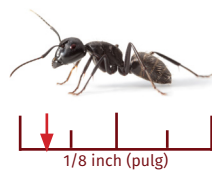

**PAVEMENT
(PAVIMENTO)**

BLACKISH-BROWN
(CAFÉ NEGRUZCO)