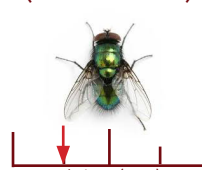

**HOUSE MOUSE
(RATÓN CASERO)**

GRAY, WHITE BELLY
(GRIS, VIENTRE BLANCO)

Centipede & Millipede (Ciempiés y Milpiés)

**CENTIPEDE
(CIEMPIÉS)**

BROWN
(CAFÉ)

**MILLIPEDE
(MIPLIÉS)**

BLACK
(NEGRO)

Flies (Moscas)

**FRUIT FLY
(MOSCA DE LA FRUTA)**

TAN, RED EYES
(HABANO, OJOS ROJOS)

**DRAIN FLY
(MOSCA DEL DRENAJE)**

REDDISH-BROWN
(CAFÉ ROJIZO)

**CLUSTER FLY
(MOSCA DE GRUPO)**

GRAY, BLACK PATTERN
(DISEÑO GRIS Y NEGRO)

**HOUSE FLY
(MOSCA CASERA)**

DARK GRAY
(GRIS OSCURO)

**FILTH FLY
(MOSCA VERDE)**

COLOR VARIES
(EL COLOR VARÍA)

**FUNGUS GNATS
(MOSQUILLA NEGRA)**

BLACK
(NEGRO)