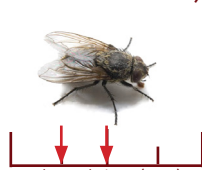

**HOUSE MOUSE
(RATÓN CASERO)**

GRAY, WHITE BELLY
(GRIS, VIENTRE BLANCO)

Centipede & Millipede (Ciempiés y Milpiés)

**CENTIPEDE
(CIEMPIÉS)**

BROWN
(CAFÉ)

**MILLIPEDE
(MIPLIÉS)**

BLACK
(NEGRO)

Flies (Moscas)

**FRUIT FLY
(MOSCA DE LA FRUTA)**

TAN, RED EYES
(HABANO, OJOS ROJOS)

**DRAIN FLY
(MOSCA DEL DRENAJE)**

REDDISH-BROWN
(CAFÉ ROJIZO)

**CLUSTER FLY
(MOSCA DE GRUPO)**

GRAY, BLACK PATTERN
(DISEÑO GRIS Y NEGRO)

**HOUSE FLY
(MOSCA CASERA)**

DARK GRAY
(GRIS OSCURO)

**FILTH FLY
(MOSCA VERDE)**

COLOR VARIES
(EL COLOR VARÍA)

**FUNGUS GNATS
(MOSQUILLA NEGRA)**

BLACK
(NEGRO)