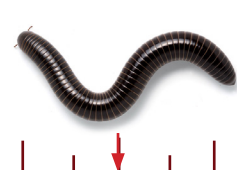

BLACK AND TAN
(NEGRO Y HABANO)

**EARWIG
(TIJERETA)**

REDDISH-BROWN
(CAFÉ ROJIZO)

**FLEA
(PULGA)**

DARK BROWN
(CAFÉ OSCURO)

Rodents (Roedores)

**NORWAY RAT
(RATA NORUEGA)**

BROWN, WHITE BELLY
(CAFÉ, VIENTRE BLANCO)

**HOUSE MOUSE
(RATÓN CASERO)**

GRAY, WHITE BELLY
(GRIS, VIENTRE BLANCO)

Centipede & Millipede (Ciempiés y Milpiés)

**CENTIPEDE
(CIEMPIÉS)**

BROWN
(CAFÉ)

**MILLIPEDE
(MIPLIÉS)**

BLACK
(NEGRO)

Flies (Moscas)

**FRUIT FLY
(MOSCA DE LA FRUTA)**

TAN, RED EYES
(HABANO, OJOS ROJOS)

**DRAIN FLY
(MOSCA DEL DRENAJE)**

REDDISH-BROWN
(CAFÉ ROJIZO)

**CLUSTER FLY
(MOSCA DE GRUPO)**

GRAY, BLACK PATTERN
(DISEÑO GRIS Y NEGRO)